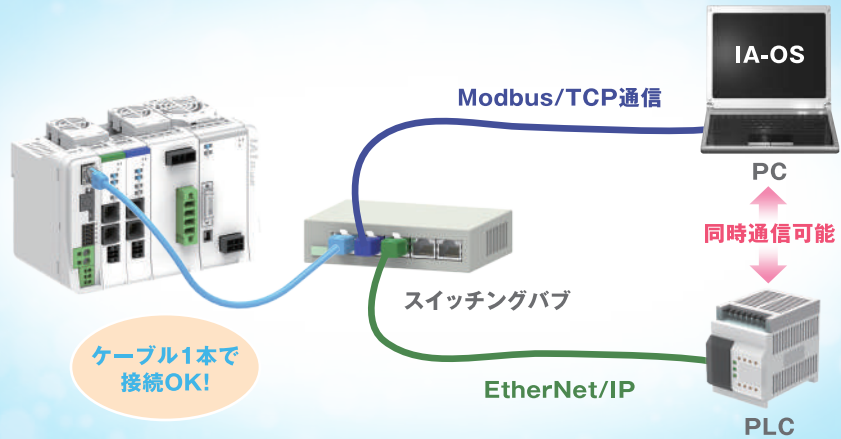

RCONに 新たなネットワークが追加 になります

**EtherNet/IP仕様が
お求めやすく、さらに使いやすくなりました**

EtherNet/IP仕様がフロントポートで接続できます。

従来のEtherNet/IP仕様よりも **約20%** のコストダウン。

CC-Linkファミリーの選択肢が増えました

最新規格となる **CC-Link IE TSN** のネットワークが
接続可能になりました。

RCONが対応できるCC-Linkの種類

NEW

CC-Link IE TSN

【第三世代】
TSNネットワーク

CC-Link IE Field

【第二世代】
EtherNetネットワーク

CC-Link

【第一世代】
シリアルネットワーク

主な特徴

● EtherNet/IP
フロントポート対応で
通信接続が簡単に
なりました

● I/O領域占有
サイズが拡張し、
接続可能数が増えました

RCON動作モード別最大接続可能軸数 (I/O対応のみ)

動作モード フィールドネットワーク	直接数値指定 モード	簡易直値 モード	ポジショナー1 モード	ポジショナー2 モード	ポジショナー3 モード	ポジショナー5 モード	NEW フル直値 モード	NEW フル直値 2 モード
CC-Link	16 軸	16 軸	16 軸	16 軸	16 軸	16 軸	8 軸	8 軸
CC-Link IE Field	16 軸	16 軸	16 軸	16 軸	16 軸	16 軸	16 軸	16 軸
NEW CC-Link IE TSN	16 軸	16 軸	16 軸	16 軸	16 軸	16 軸	16 軸	16 軸
DeviceNet	8 軸	16 軸	16 軸	16 軸	16 軸	16 軸	4 軸	4 軸
EtherCAT	8 軸	16 軸	16 軸	16 軸	16 軸	16 軸	4 軸	4 軸
EtherNet/IP※	8 軸	16 軸	16 軸	16 軸	16 軸	16 軸	4 軸	4 軸
NEW EtherNet/IP (フロントポート)※	16 軸	16 軸	16 軸	16 軸	16 軸	16 軸	8 軸	8 軸
PROFIBUS-DP	8 軸	16 軸	16 軸	16 軸	16 軸	16 軸	4 軸	4 軸
PROFINET-IO	8 軸	16 軸	16 軸	16 軸	16 軸	16 軸	4 軸	4 軸