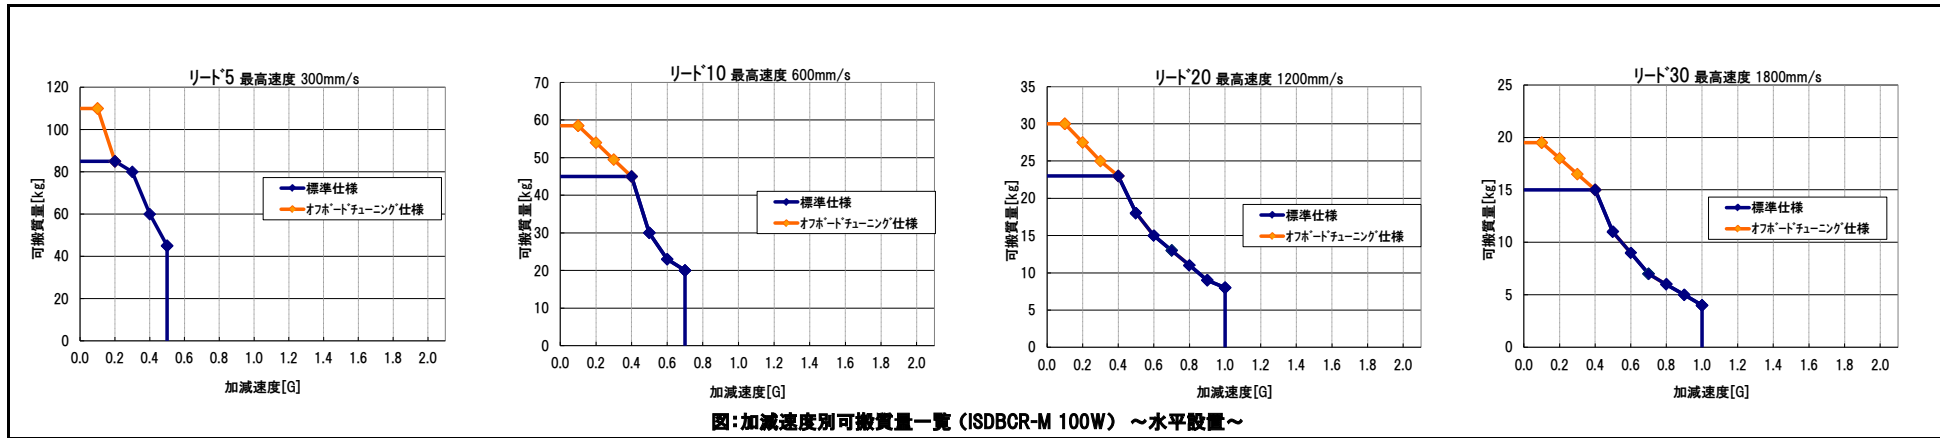

標準仕様
オフボードチューニング仕様

表:加減速度別可搬質量一覧 (ISDBCR-M 100W) ~水平設置~ [kg]

機種	型式	モータW数	リード*	加減速度[G]																				
				0.1	0.2	0.3	0.4	0.5	0.6	0.7	0.8	0.9	1.0	1.1	1.2	1.3	1.4	1.5	1.6	1.7	1.8	1.9	2.0	
ISDBCR	M	100	5	110	85	80	60	45																
			10	58.5	54	49.5	45	30	23	20														
			20	30	27.5	25	23	18	15	13	11	9	8											
			30	19.5	18	16.5	15	11	9	7	6	5	4											

表:加減速度別可搬質量一覧 (ISDBCR-M 200W) ~水平設置~ [kg]

機種	型式	モータW数	リード*	加減速度[G]																				
				0.1	0.2	0.3	0.4	0.5	0.6	0.7	0.8	0.9	1.0	1.1	1.2	1.3	1.4	1.5	1.6	1.7	1.8	1.9	2.0	
ISDBCR	M	200	5	143	110	100	90	80																
			10	117	108	99	90	66	51	40														
			20	58.5	54	49.5	45	35	28	23	20	18	16											
			30	39	36	33	30	24	20	17	15	13	12											