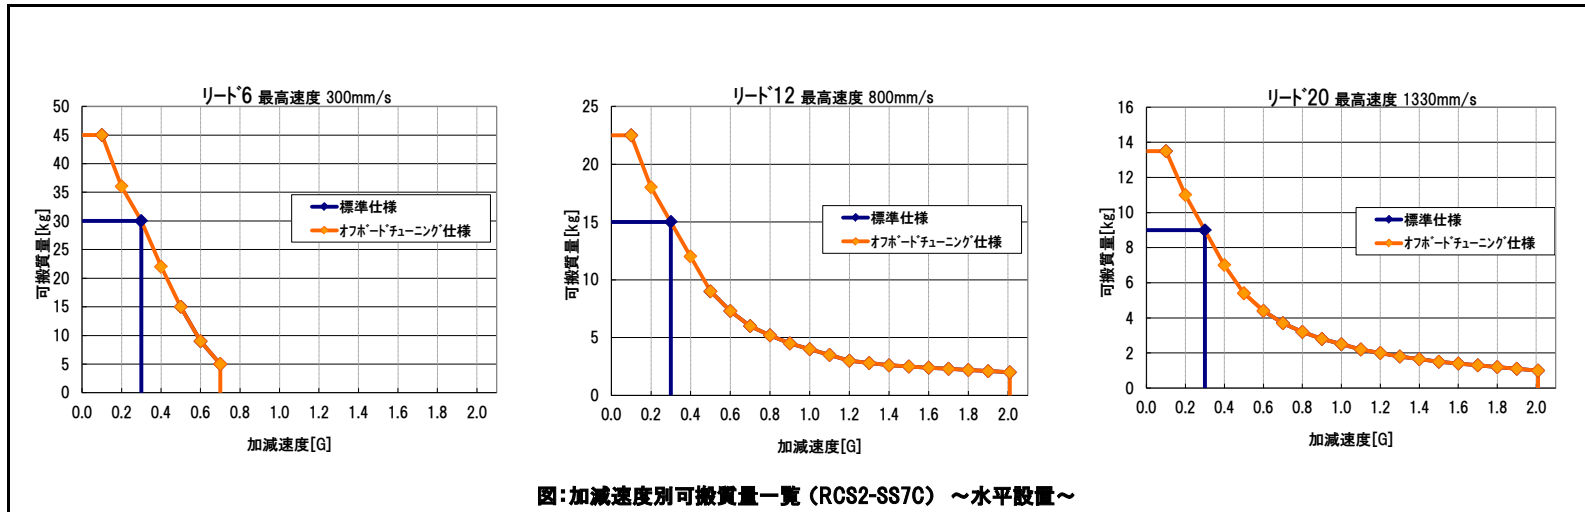

標準仕様  
オフホートチューニング仕様

表:加減速度別可搬質量一覧 (RCS2-SS7C) ~水平設置~ [kg]

機種	型式	モータW数	リット	加減速度[G]																			
				0.1	0.2	0.3	0.4	0.5	0.6	0.7	0.8	0.9	1.0	1.1	1.2	1.3	1.4	1.5	1.6	1.7	1.8	1.9	2.0
RCS2	SS7C	60	6	45	36	30	22	15	9	5													
			12	22.5	18	15	12	9	7.3	6	5.2	4.5	4	3.5	3	2.8	2.6	2.5	2.4	2.3	2.2	2.1	2
			20	13.5	11	9	7	5.4	4.4	3.7	3.2	2.8	2.5	2.2	2	1.8	1.65	1.5	1.4	1.3	1.2	1.1	1

図:加減速度別可搬質量一覧 (RCS2-SS7C) ~水平設置~