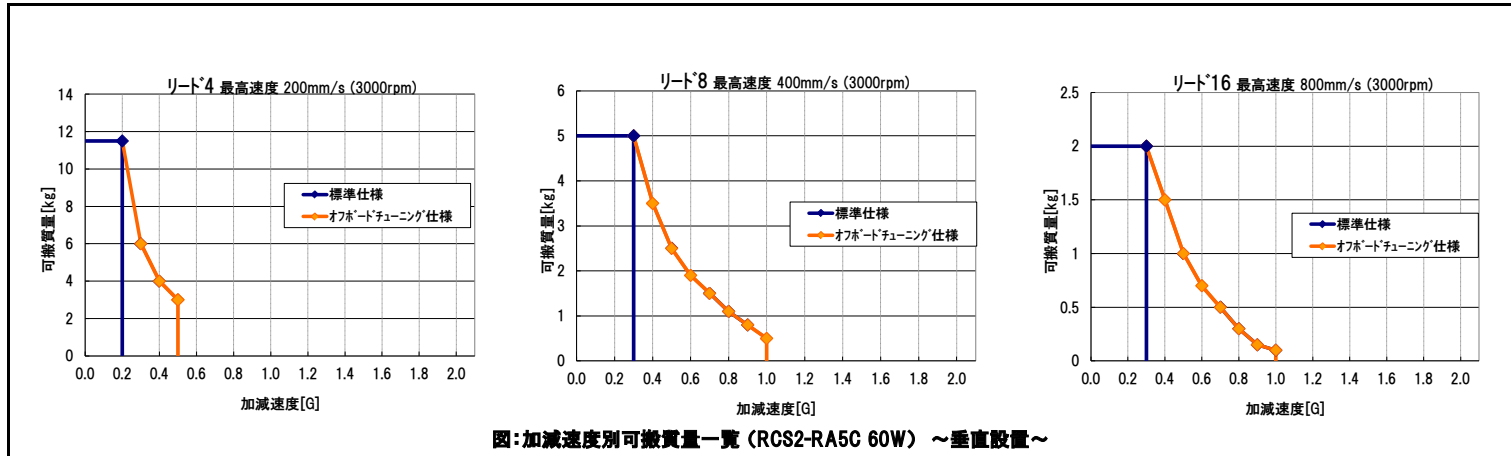

標準仕様  
オフボードチューニング仕様

表:加減速度別可搬質量一覧 (RCS2-RA5C 60W) ~垂直設置~ [kg]

| 機種   | 型式   | モータW数 | リード* | 加減速度[G] |      |     |     |     |     |     |     |      |     |     |     |     |     |     |     |     |     |     |     |  |
|------|------|-------|------|---------|------|-----|-----|-----|-----|-----|-----|------|-----|-----|-----|-----|-----|-----|-----|-----|-----|-----|-----|--|
|      |      |       |      | 0.1     | 0.2  | 0.3 | 0.4 | 0.5 | 0.6 | 0.7 | 0.8 | 0.9  | 1.0 | 1.1 | 1.2 | 1.3 | 1.4 | 1.5 | 1.6 | 1.7 | 1.8 | 1.9 | 2.0 |  |
| RCS2 | RA5C | 60    | 4    | 11.5    | 11.5 | 6   | 4   | 3   |     |     |     |      |     |     |     |     |     |     |     |     |     |     |     |  |
|      |      |       | 8    | 5       | 5    | 5   | 3.5 | 2.5 | 1.9 | 1.5 | 1.1 | 0.8  | 0.5 |     |     |     |     |     |     |     |     |     |     |  |
|      |      |       | 16   | 2       | 2    | 2   | 1.5 | 1   | 0.7 | 0.5 | 0.3 | 0.15 | 0.1 |     |     |     |     |     |     |     |     |     |     |  |