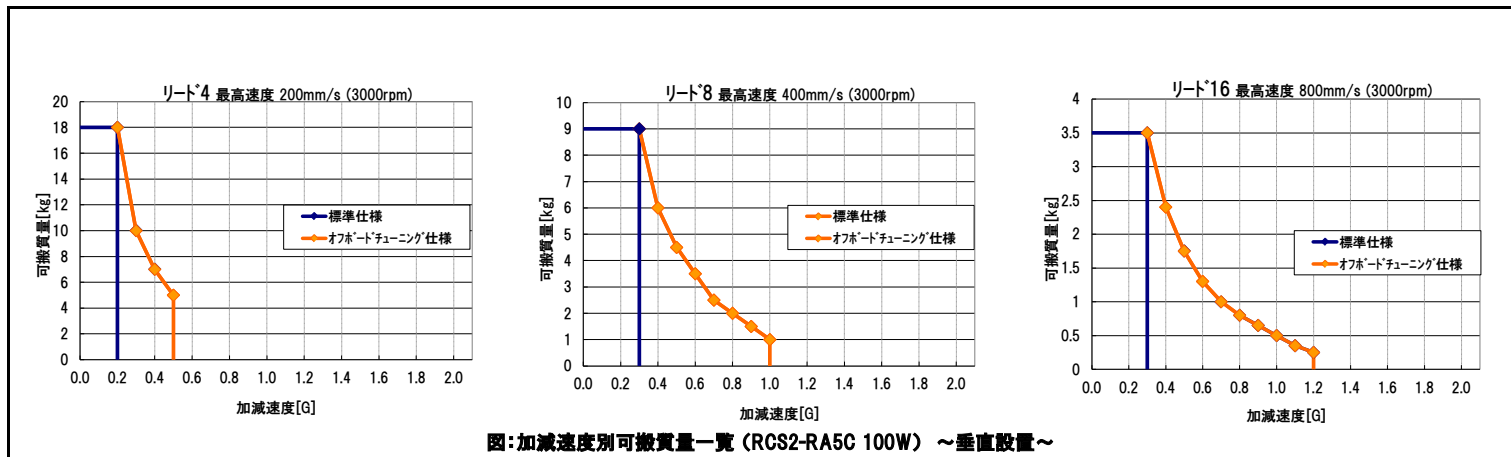

図:加減速度別可搬質量一覧 (RCS2-RA5C 100W) ~垂直設置~