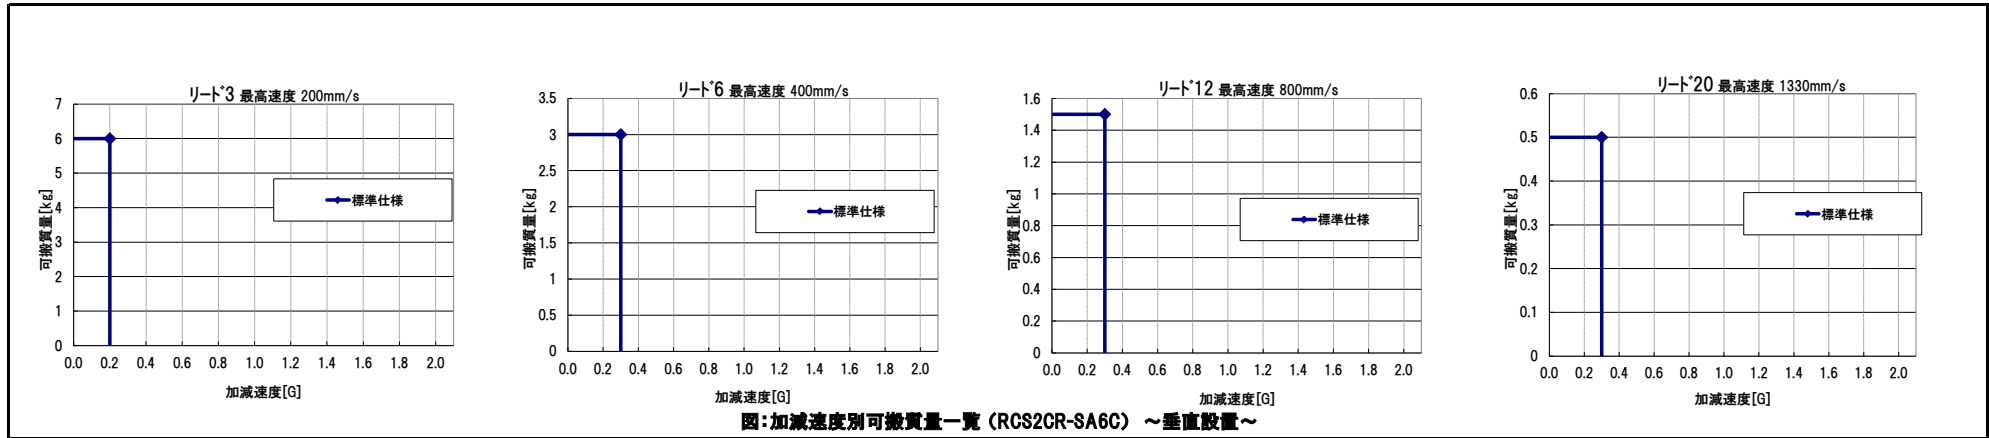

標準仕様
オフボードチューニング仕様

表:加減速度別可搬質量一覧 (RCS2CR-SA6C) ~垂直設置~ [kg]

機種	型式	モータW数	リド'	加減速度[G]																				
				0.1	0.2	0.3	0.4	0.5	0.6	0.7	0.8	0.9	1.0	1.1	1.2	1.3	1.4	1.5	1.6	1.7	1.8	1.9	2.0	
RCS2CR	SA6C	30	3	6	6																			
			6	3	3	3																		
			12	1.5	1.5	1.5																		
			20	0.5	0.5	0.5																		

表:加減速度別可搬質量一覧 (RCS2CR-SA7C) ~垂直設置~ [kg]

機種	型式	モータW数	リド'	加減速度[G]																					
				0.1	0.2	0.3	0.4	0.5	0.6	0.7	0.8	0.9	1.0	1.1	1.2	1.3	1.4	1.5	1.6	1.7	1.8	1.9	2.0		
RCS2CR	SA7C	60	4	12	12																				
			8	6	6	6																			
			16	3	3	3																			
			24	1.4	1.4	1.4																			